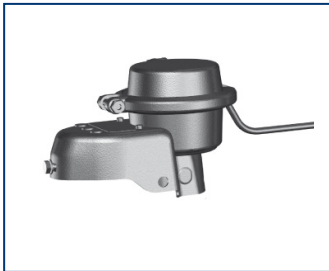

AM Abschlussdeckel kompl. ■ AM End cap cpl.
 AM Couvercle de fermeture compl.
 AM Tapa de cierre compl.

Bestellnummer Order number Référence article Referencia
14 991 246
Bruttopreis / Gross price Prix brut / Precio bruto
<input type="text"/>

Schließfeder lang L=90mm (2 St.) ■ Locking spring
 long L=90mm (2 pcs.) ■ Ressort de culasse long
 L=90mm (2 pièces) ■ Muelle de cierre largo L=90mm (2 pzas)

Bestellnummer Order number Référence article Referencia
14 991 273
Bruttopreis / Gross price Prix brut / Precio bruto
<input type="text"/>